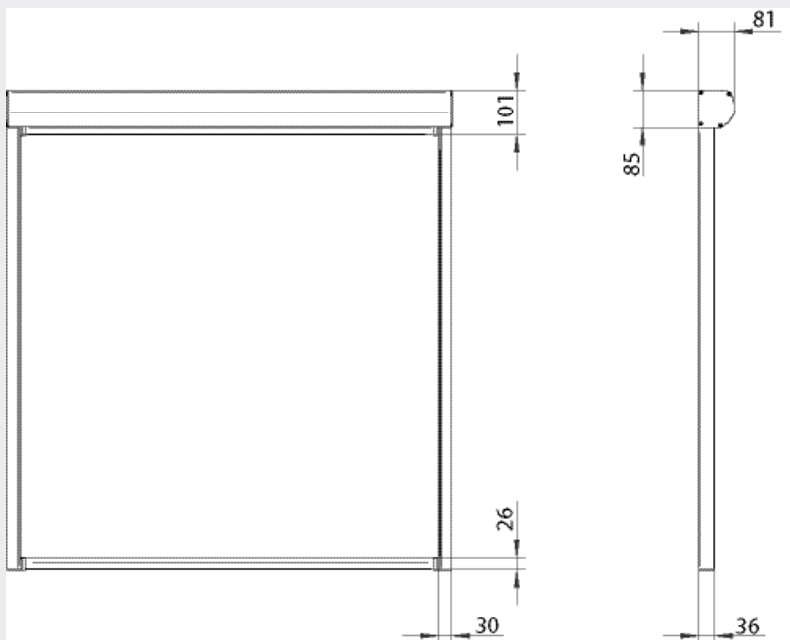

PROFILER

Vävfärger kanske inte återges exakt i tryckt format

Profilfärger

Profilerna finns i grått, vitt eller svart struktur. Mot tillägg kan vi lacka i valfri RAL eller NCS kulör.

Vävar

Till denna produkt bör en glasfiberarmerad väv användas för bästa resultat. Dessa vävar finns i många olika färger.

Styrning

Zip Screen Z360 går att styra med fjärrkontroll, mobiltelefon, automatik eller band.