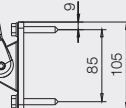

FÖNSTERMARKIS F450

Max storlek: 7000 x 1400 mm (BxH)*
*Vid bredder över 5000 mm används två stödlager.

F450

F520*

*Utrustad med skyddstak

FÖNSTERMARKIS F520

Max storlek: 7000 x 1400 mm (BxH)

Tillval