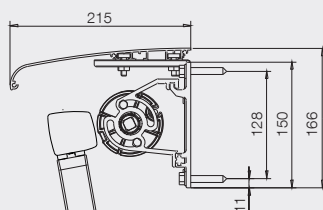

FÖNSTERMARKIS F450

Max storlek: 7000 x 1400 mm (BxH)*
*Vid bredder över 5000 mm används två stödlager.

F450

F520*

*Utrustad med skyddstak

FÖNSTERMARKIS F520

Max storlek: 7000 x 1400 mm (BxH)

Tillval