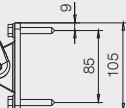

FÖNSTERMARKIS F450

Max storlek: 7000 x 1400 mm (BxH)*
*Vid bredder över 5000 mm används två stödlager.

F450

F520*

*Utrustad med skyddstak

FÖNSTERMARKIS F520

Max storlek: 7000 x 1400 mm (BxH)

Tillval