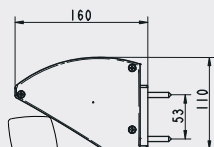

FÖNSTERMARKIS F450

Max storlek: 7000 x 1400 mm (BxH)*
*Vid bredder över 5000 mm används två stödlager.

F450

F520*

*Utrustad med skyddstak

FÖNSTERMARKIS F520

Max storlek: 7000 x 1400 mm (BxH)

Tillval