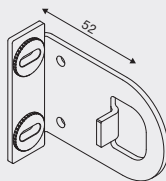

Monteringskonsol (för rullgardin öppen)

Standardkonsol är 52mm till centrum på dukröret.