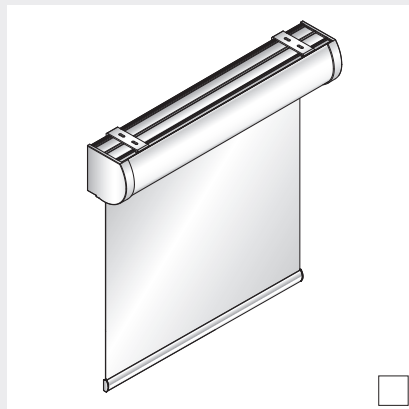

RULLGARDIN I KASSETT

Max storlek: 4000 x 4000 mm (BxH)