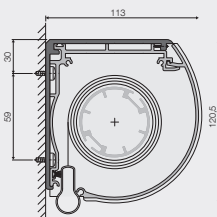

PROFILER

Kasset

Kassetten gör att väven är skyddad i uppkört läge och skapar en mer stilren miljö.