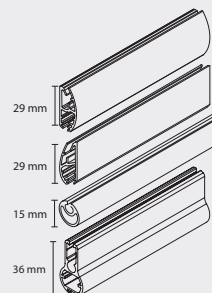

Underlist

Det finns 4 synliga varianter samt insydd list. Till vänster visas de synliga lister som erbjuds.