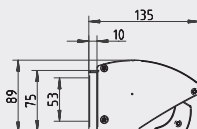

## FÖNSTERMARKIS F320

Max storlek: 3200 x 1000 mm (BxH)

F220\*

\*Utan täckande kassett

F320