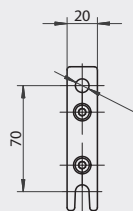

Tillval

Flytta enkelt ut produkten från vägg för att komma förbi dropplåt eller andra hinder med avståndshållare.

Liten frontprofil min bredd: 1250 mm, max bredd: 2500 mm.

Snäpplock till styrskena (rekommenderas ej vid nischmontage).