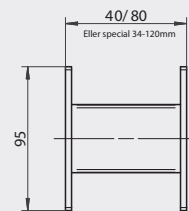

ZIP SCREEN Z460

Max storlek: 4000 x 3500 mm (BxH)

POPULÄRASTE VÄVARNA

Serge 600 / 002002

Serge 600 / 008002

Serge 600 / 007082

Serge 600 / 002061

Serge 600 / 002007

Tillval

Flytta enkelt ut produkten från vägg för att komma förbi dropplåt eller andra hinder med avståndshållare.

Liten frontprofil min bredd: 1250 mm, max bredd: 2500 mm.

Snäpplock till styrskena (rekommenderas ej vid nischmontage).