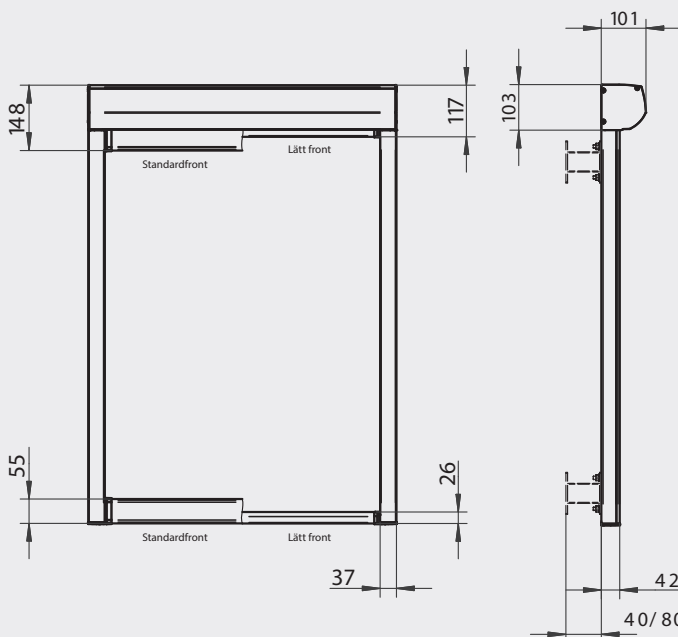

ZIP SCREEN Z460

Max storlek: 4000 x 3500 mm (BxH)

POPULÄRASTE VÄVARNA

Serge 600 / 002002

Serge 600 / 008002

Serge 600 / 007082

Serge 600 / 002061

Serge 600 / 002007

Tillval

Flytta enkelt ut produkten från vägg för att komma förbi dropplåt eller andra hinder med avståndshållare.

Liten frontprofil min bredd: 1250 mm, max bredd: 2500 mm.

Snäpplock till styrskena (rekommenderas ej vid nischmontage).