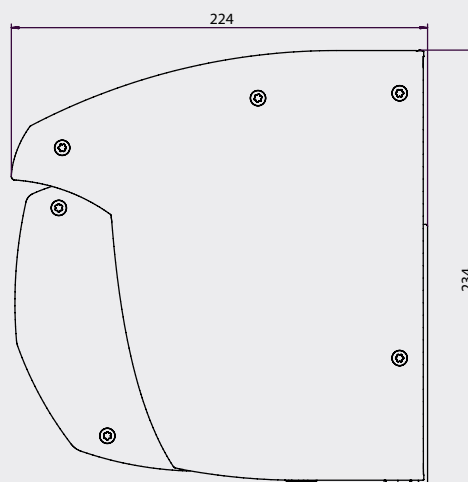

Terrassmarkis T580 & T570

EXKLUSIVT, SNYGGT & HÅLLBART

Terrassmarkis i skyddande kassett | StyRa® Terrassmarkis T580 & T570 har precis som T400-serien, kraftiga strängpressade aluminiumprofiler. Den kraftiga frontprofilen ger markisen ett snyggt och rejält avslut. T580 & T570 drivs alltid av en motor som regleras med fjärrkontroll, smartphone eller sol & vindautomatik.

Tillval

- Lackering i valfri RAL-Kulör
- Teleskopstag

Manövrering

- Motordrift med fjärrkontroll eller smartphone
- Motordrift med automatik (sol, vind, klocka mm.)

Montering

- På vägg med väggkonsol
- I tak med takkonsol

TERRASSMARKIS T580

Max storlek: 7000* x 4000 mm (BxH)

*Vid 6000 mm bredd och uppåt är maxutfall 3500 mm.

*På T570 krävs stödlager på bredder över 6000 mm.

OBS! Begränsad garanti.

*Monterad med takkonsol

T580