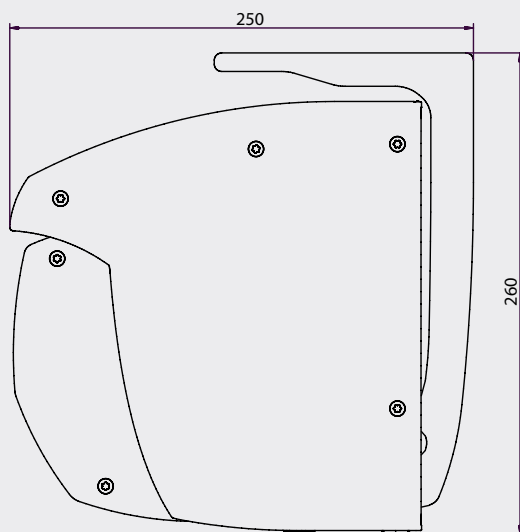

- På vägg med väggkonsol
- I tak med takkonsol

TERRASSMARKIS T580

Max storlek: 7000* x 4000 mm (BxH)

*Vid 6000 mm bredd och uppåt är maxutfall 3500 mm.

*På T570 krävs stödlager på bredder över 6000 mm.

OBS! Begränsad garanti.