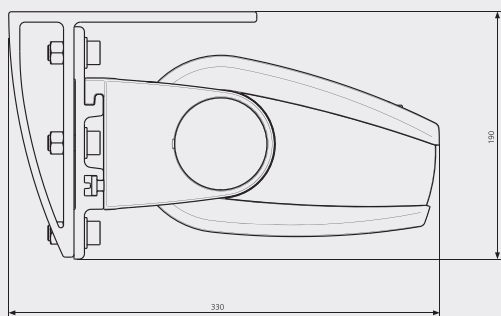

Väggmontage

Väggplatta (70mm)

Takmontage

Takfäste (70mm)

Manövrering

- Motordrift med fjärrkontroll eller smartphone
- Motordrift med automatik (sol, vind, klocka mm.)

Montering

- I vägg med standardfäste (ändmontage)
- I tak med speciellt takbeslag (ändmontage)