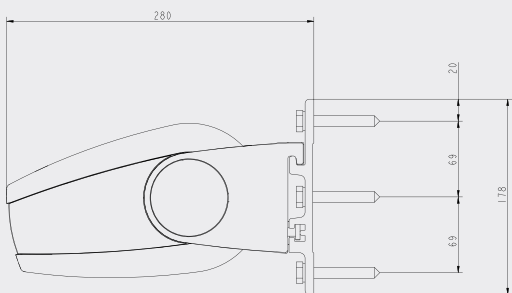

Vävar

Som standard används vanlig markisväv av 100% spinnfärgad akryl.

Profilfärger

Stativet finns i vitt, silver eller svartlackat men kan också lackas i valfri RAL-kulör.

TERRASSMARKIS T620

Maxmått: 5000 x 3500 mm (BxU)

Väggmontage

Väggplatta (70mm)

Takmontage

Takfäste (70mm)

Manövrering

- Motordrift med fjärrkontroll eller smartphone
- Motordrift med automatik (sol, vind, klocka mm.)

Montering

- I vägg med standardfäste (ändmontage)
- I tak med speciellt takbeslag (ändmontage)